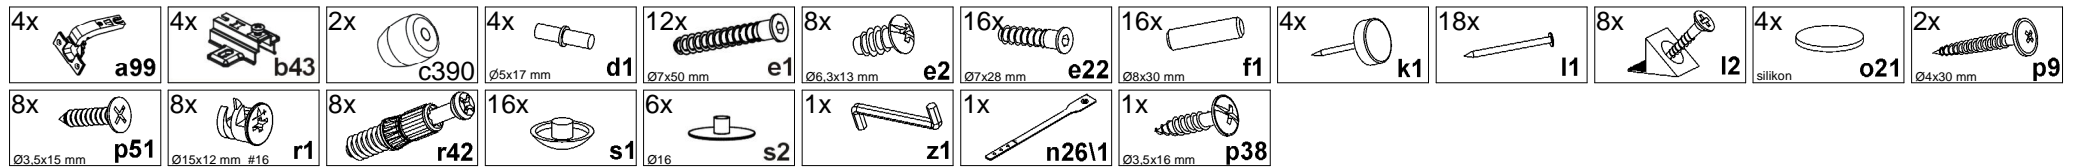

- D** Montageanleitung
- NL** Handleiding voor de montage
- TR** Montaj talimatı
- FR** Instructions de montage
- CZ** Montážní návod
- HU** Összeszerelési útmutató
- GB** Assembly instructions
- PL** Instrukcja montażu
- RU** Инструкция по монтажу
- IT** Istruzioni di montaggio
- RO** Instructiuni de asamblare
- SK** Montážny návod

§1				
A	B	C (mm)		D
1	S214-005	486	534	1/1
2	S214-008	808	534	1/1
3	S214-105	1372	371	1/1
4	S214-106	1372	371	1/1
5	S214-202	710	400	1/1
6	S214-307	622	351	1/1
7	S214-309	621	348	1/1
8	S214-310	622	351	1/1
9	S214-5506	1372	80	1/1
10	S214-5507	1372	80	1/1
11	S214-5508	1372	80	1/1
12	S214-5509	1372	58	1/1
13	S214-905	1300	632	1/1