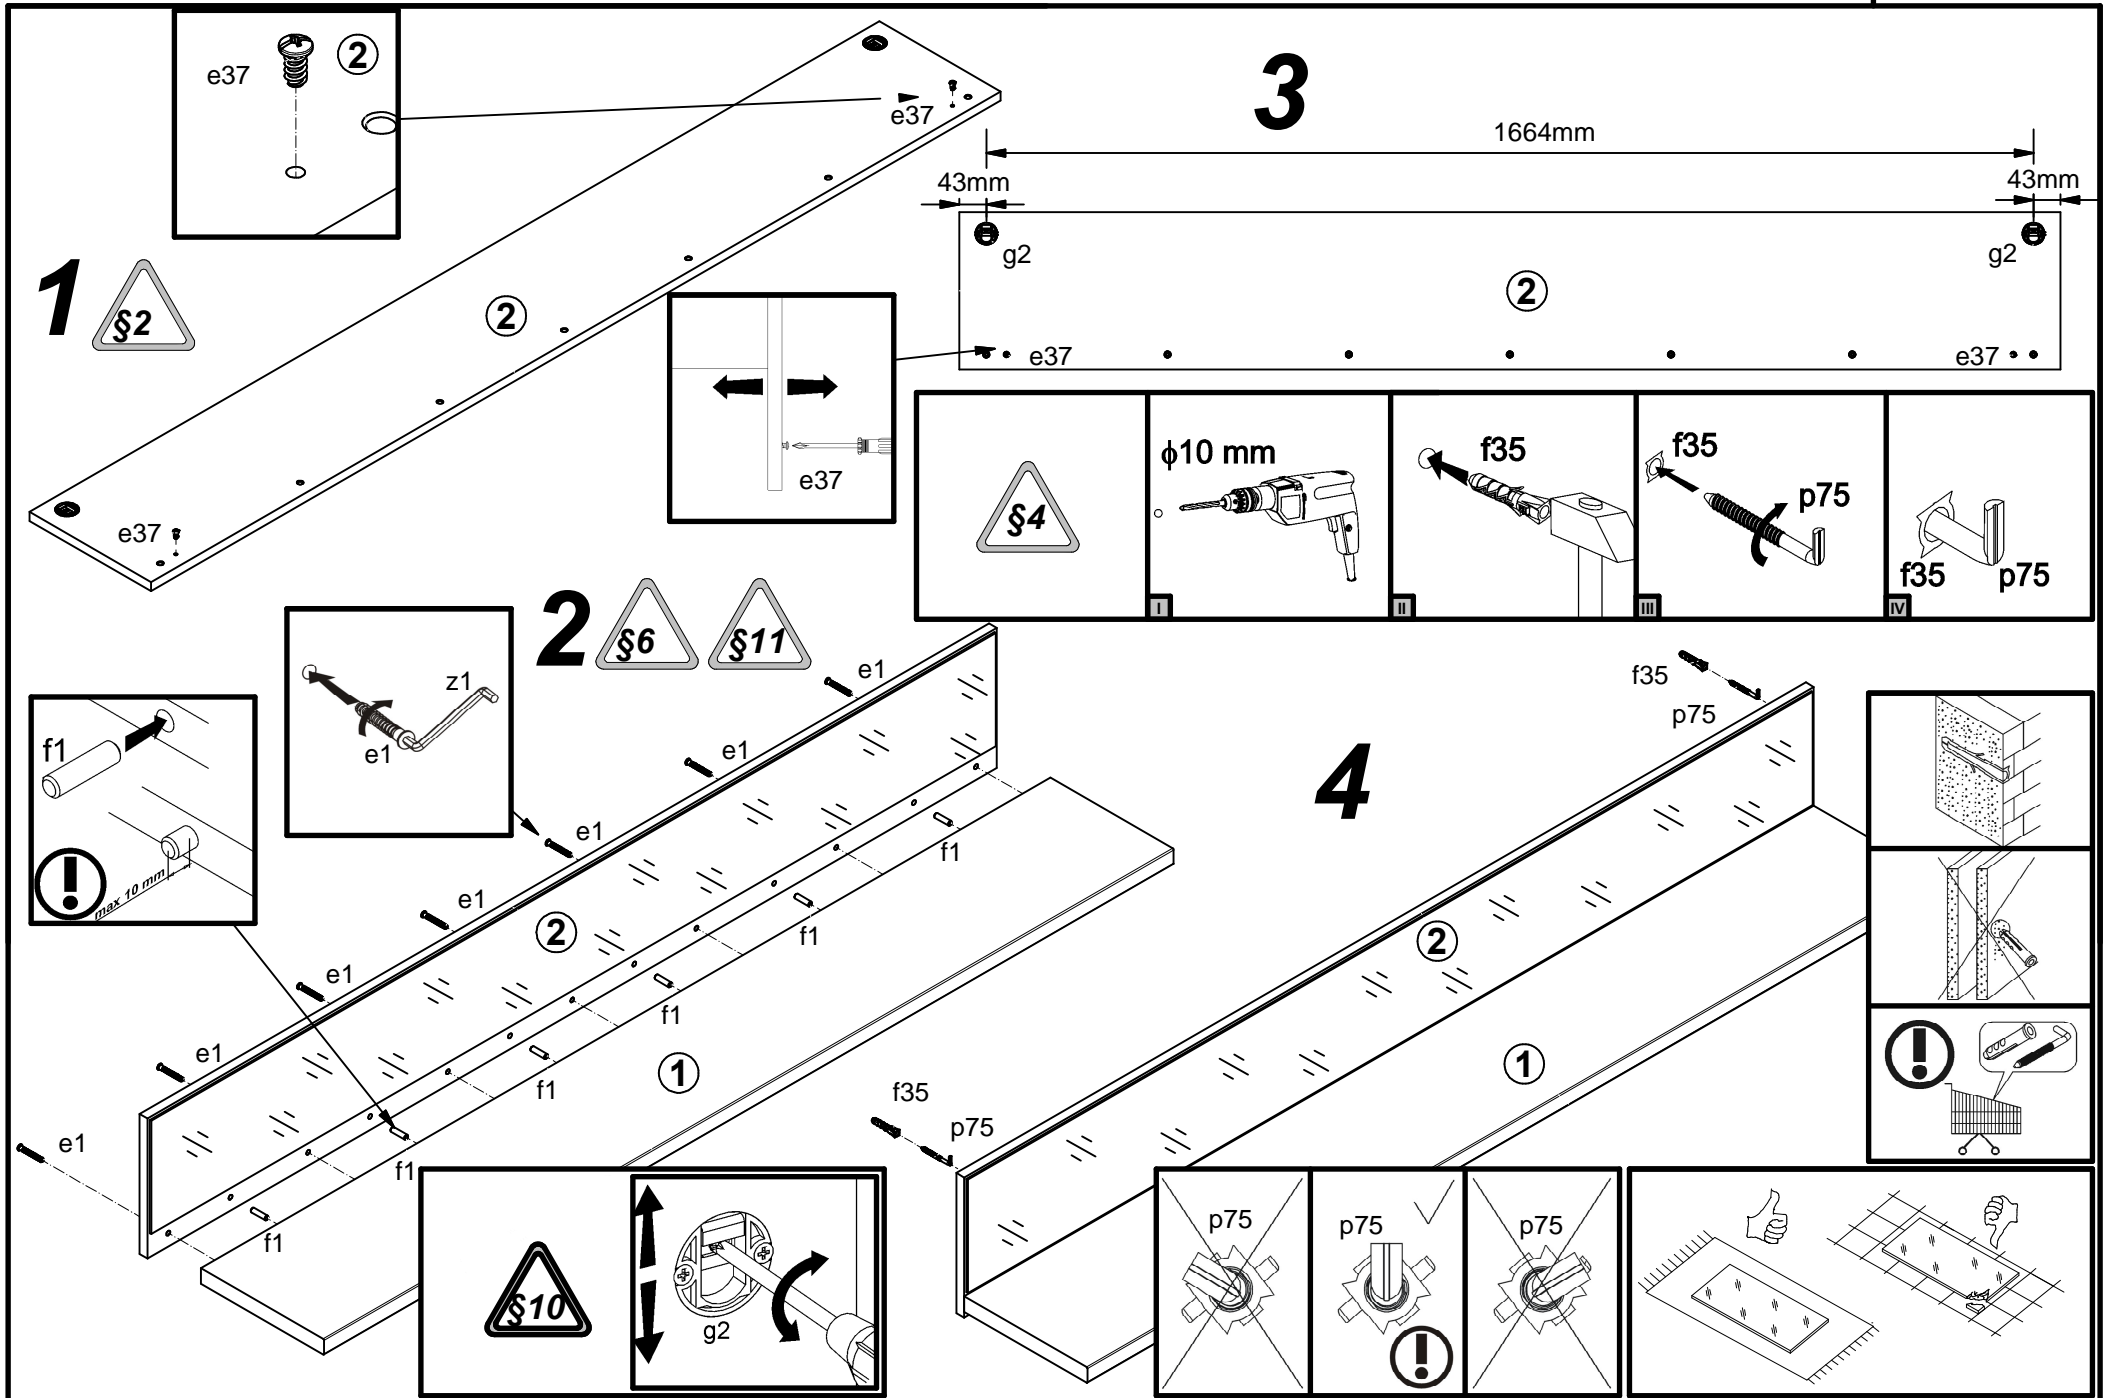

- (D)** Montageanleitung
- (NL)** Handleiding voor de montage
- (TR)** Montaj talimatı
- (FR)** Instructions de montage
- (CZ)** Montážní návod
- (HU)** Összeszerelési útmutató
- (GB)** Assembly instructions
- (PL)** Instrukcja montażu
- (RU)** Инструкция по монтажу
- (IT)** Istruzioni di montaggio
- (RO)** Instructiuni de asamblare
- (SK)** Montážny návod

A	B	C (mm)		D
1	S214-322	1750	254	1/1
2	S214-402	1750	250	1/1

5

**Pflegehinweis!**

Bitte nur mit einem Staubtuch
(kein Microfasertuch) oder
einem feuchten Lappen reinigen.
KEINE scheuernden Putzmittel
verwenden!