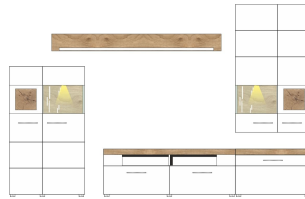

Sets

10 A1 WW 80

Art.-Nr.

Beschreibung

TV- / Wohnlösung
inkl. LED-Beleuchtung

best. aus Typen 02/12/31/32/41

Breite / Höhe / Tiefe (cm)

ca. 320 / 205 / 47