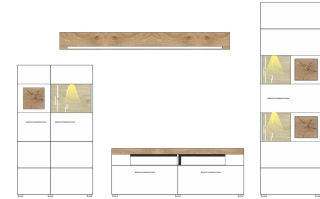

### Sets

10 A1 WW 80

Art.-Nr.

Beschreibung

TV- / Wohnlösung  
inkl. LED-Beleuchtung**best. aus Typen 02/12/31/32/41**

Breite / Höhe / Tiefe (cm)

ca. 320 / 205 / 47

10 A1 WW 81

### Einzeltypen

			
Art.-Nr.	10 A1 WW 01	10 A1 WW 02	10 A1 WW 12
Beschreibung	Vitrine links/rechts montierbar 1 Glas-/Holztür inkl. LED-Beleuchtung	Vitrine 1 Holztür 1 Glas-/Holztür inkl. LED-Beleuchtung	Hängevitrine 1 Glas-/Holztür 1 Holztür inkl. LED-Beleuchtung
Breite / Höhe / Tiefe (cm)	ca. 65 / 205 / 37	ca. 80 / 139 / 37	ca. 80 / 136 / 37
<hr/>			
			
Art.-Nr.	10 A1 WW 21	10 A1 WW 31	10 A1 WW 32
Beschreibung	Sideboard 2 Glas-/Holztüren 3 Schubkästen inkl. LED-Beleuchtung	TV-Unterteil 2 Schubkästen 2 offene Fächer	Unterteil 1 Schubkasten
Breite / Höhe / Tiefe (cm)	ca. 170 / 94 / 42	ca. 140 / 51 / 47	ca. 80 / 51 / 47
<hr/>			
			
Art.-Nr.	10 A1 WW 41		
Beschreibung	Wandbord mit Boden		
Breite / Höhe / Tiefe (cm)	ca. 180 / 18 / 22		