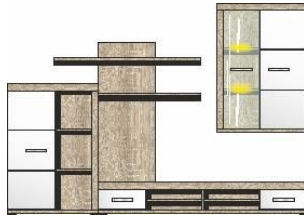

Füße	Kunststoffgleiter, eckig
Glas	Floatglas
Schubkastenauszug	Softclose
Hängebeschläge	Ja
Türstopper	Nein
Griff	Metall chromglanz
Beleuchtung	Glaskantenbeleuchtung, kaltweiß

DRIVE PLUS
Typenprogramm

Möbelvertriebsgesellschaft mbH & Co. KG

Internet: www.innostyle-mvg.de**Sets**

10 56 HW 80

Art.-Nr.

Beschreibung

TV- / Wohnlösung
inkl. LED-Beleuchtung
best. aus Typen 02/10/31/41

Breite / Höhe / Tiefe (cm)

ca. 287 / 202 / 48

10 56 HW 81

TV- / Wohnlösung
inkl. LED-Beleuchtung
best. aus Typen 01/02/30/2x40

ca. 294 / 202 / 48

DRIVE PLUS
Typenprogramm

Möbelvertriebsgesellschaft mbH & Co. KG

Internet: www.innostyle-mvg.de**Einzeltypen**

			
Art.-Nr.	10 56 HW 01	10 56 HW 02	10 56 HW 10
Beschreibung	Vitrine 2 Holz- / 2 Glastüren inkl. LED-Beleuchtung	Stauraumelement 1 Holztür / 3 offene Fächer	Hängevitrine 1 Glas- / 1 Holztür inkl. LED-Beleuchtung
Breite / Höhe / Tiefe (cm)	ca. 87 / 202 / 38	ca. 87 / 125 / 38	ca. 87 / 125 / 38
<hr/>			
			
Art.-Nr.	10 56 HW 20	10 56 HW 22	10 56 HW 30
Beschreibung	Sideboard 2 Türen / 4 Schubkästen	Highboard 2 Holz- / 2 Glastüren 2 Schubkästen inkl. LED-Beleuchtung	TV-Unterteil 2 offene Fächer 2 Schubkästen
Breite / Höhe / Tiefe (cm)	ca. 129 / 88 / 45	ca. 174 / 125 / 45	ca. 120 / 38 / 48
<hr/>			
			
Art.-Nr.	10 56 HW 31	10 56 HW 40	10 56 HW 41
Beschreibung	TV-Unterteil 2 Schubkästen / 4 offene Fächer	Wandboard	Wandpaneel mit 2 Böden
Breite / Höhe / Tiefe (cm)	ca. 200 / 31 / 48	ca. 100 / 9 / 25	ca. 150 / 130 / 25