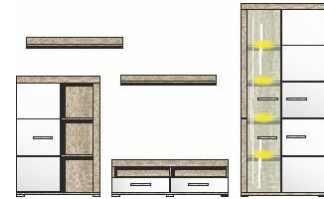

Internet: www.innostyle-mvg.de**Sets**

10 56 HW 80

Art.-Nr.

Beschreibung

TV- / Wohnlösung
inkl. LED-Beleuchtung
best. aus Typen 02/10/31/41

Breite / Höhe / Tiefe (cm)

ca. 287 / 202 / 48

10 56 HW 81

TV- / Wohnlösung
inkl. LED-Beleuchtung
best. aus Typen 01/02/30/2x40

ca. 294 / 202 / 48

DRIVE PLUS
Typenprogramm

Möbelvertriebsgesellschaft mbH & Co. KG

Internet: www.innostyle-mvg.de**Einzeltypen**

			
Art.-Nr.	10 56 HW 01	10 56 HW 02	10 56 HW 10
Beschreibung	Vitrine 2 Holz- / 2 Glastüren inkl. LED-Beleuchtung	Stauraumelement 1 Holztür / 3 offene Fächer	Hängevitrine 1 Glas- / 1 Holztür inkl. LED-Beleuchtung
Breite / Höhe / Tiefe (cm)	ca. 87 / 202 / 38	ca. 87 / 125 / 38	ca. 87 / 125 / 38
<hr/>			
			
Art.-Nr.	10 56 HW 20	10 56 HW 22	10 56 HW 30
Beschreibung	Sideboard 2 Türen / 4 Schubkästen	Highboard 2 Holz- / 2 Glastüren 2 Schubkästen inkl. LED-Beleuchtung	TV-Unterteil 2 offene Fächer 2 Schubkästen
Breite / Höhe / Tiefe (cm)	ca. 129 / 88 / 45	ca. 174 / 125 / 45	ca. 120 / 38 / 48
<hr/>			
			
Art.-Nr.	10 56 HW 31	10 56 HW 40	10 56 HW 41
Beschreibung	TV-Unterteil 2 Schubkästen / 4 offene Fächer	Wandboard	Wandpaneel mit 2 Böden
Breite / Höhe / Tiefe (cm)	ca. 200 / 31 / 48	ca. 100 / 9 / 25	ca. 150 / 130 / 25