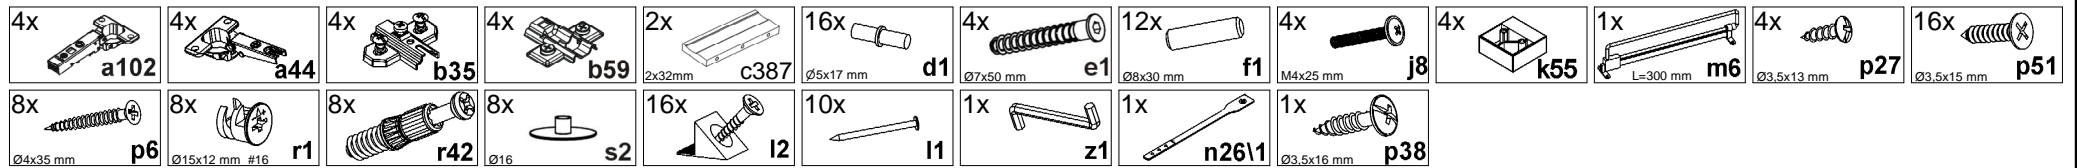

- D** Montageanleitung
- NL** Handleiding voor de montage
- TR** Montaj talimatı
- FR** Instructions de montage
- CZ** Montážní návod
- HU** Összeszerelési útmutató
- GB** Assembly instructions
- PL** Instrukcja montażu
- RU** Инструкция по монтажу
- IT** Istruzioni di montaggio
- RO** Instructiuni de asamblare
- SK** Montážny návod

A	B	C (mm)		D
1	M141-001A	1943	296	2/2
2	M141-101A	1932	380	2/2
3	M141-102A	1932	380	2/2
4	M141-201	600	400	1/2
5	M141-202	600	380	1/2
6	M141-301	566	345	1/2
7	M141-302	567	360	1/2
8	M141-9901	1942	577	2/2