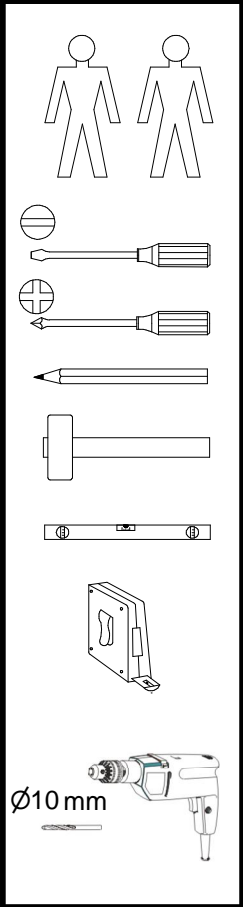

- D** Montageanleitung
- NL** Handleiding voor de montage
- TR** Montaj talimatı
- FR** Instructions de montage
- CZ** Montážní návod
- HU** Összeszerelési útmutató
- GB** Assembly instructions
- PL** Instrukcja montażu
- RU** Инструкция по монтажу
- IT** Istruzioni di montaggio
- RO** Instructiuni de asamblare
- SK** Montážny návod

A	B	C (mm)		D
1	M141-402	763	600	1/1
2	M141-534	600	22	1/1

2

1

2

2

3 

Pflegehinweis!

Bitte nur mit einem Staubtuch
(kein Microfasertuch) oder
einem feuchten Lappen reinigen.
KEINE scheuernden Putzmittel
verwenden!