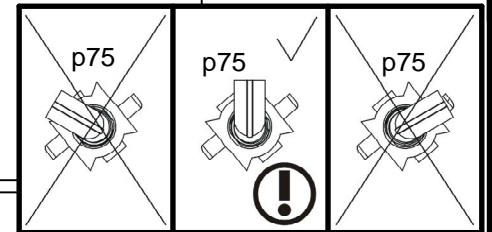

- D** Montageanleitung
- NL** Handleiding voor de montage
- TR** Montaj talimatı
- FR** Instructions de montage
- CZ** Montážní návod
- HU** Összeszerelési útmutató
- GB** Assembly instructions
- PL** Instrukcja montażu
- RU** Инструкция по монтажу
- IT** Istruzioni di montaggio
- RO** Instructiuni de asamblare
- SK** Montážny návod

A	B	C (mm)		D
1	M141-402	763	600	1/1
2	M141-534	600	22	1/1

2

1

2

2

3 

Pflegehinweis!

Bitte nur mit einem Staubtuch
(kein Microfasertuch) oder
einem feuchten Lappen reinigen.
KEINE scheuernden Putzmittel
verwenden!